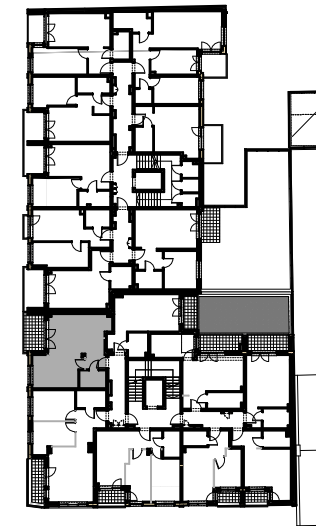

9 900 zł/m²

UL.KOPERNIKA 47/49
ŁÓDŹ

B2

PU: 41,96 M2
PIĘTRO 1

- ŚCIANY STAŁE
bez możliwości demontażu
- ŚCIANY DZIAŁOWE
z możliwością demontażu

POWIERZCHNIE POMIESZCZEŃ PODANO W
PRZYBLIŻENIU, DOKŁADNE WIELKOŚCI
OKREŚLONE ZOSTANĄ NA PODSTAWIE
OBMIARU POWYKONAWCZEGO