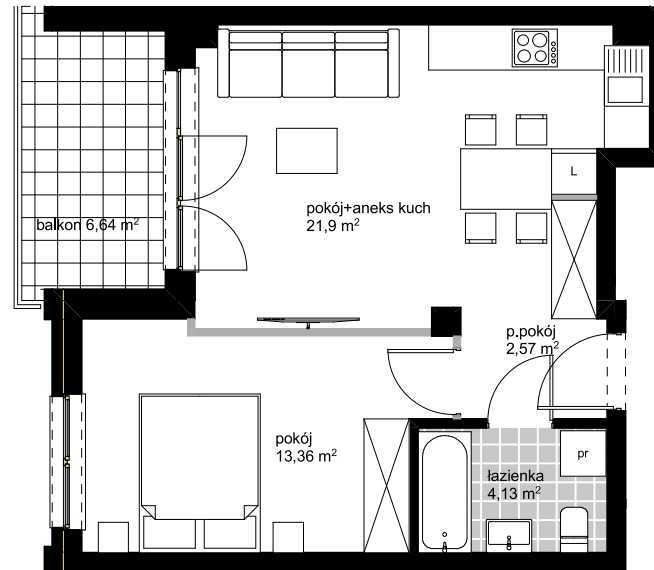

9 900 zł/m²

UL.KOPERNIKA 47/49
ŁÓDŹ

B2

PU: 41,96 M2
PIĘTRO 1

- ŚCIANY STAŁE
bez możliwości demontażu
- ŚCIANY DZIAŁOWE
z możliwością demontażu

POWIERZCHNIE POMIESZCZEŃ PODANO W
PRZYBLIŻENIU, DOKŁADNE WIELKOŚCI
OKREŚLONE ZOSTANĄ NA PODSTAWIE
OBMIARU POWYKONAWCZEGO