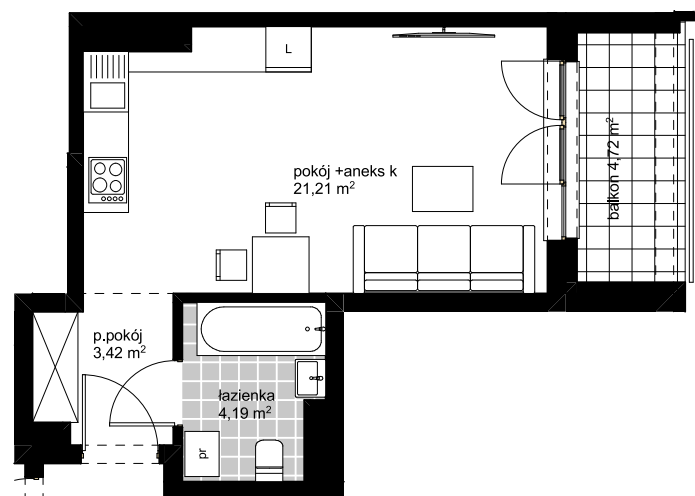

10 400 zł/m²

UL.KOPERNIKA 47/49
ŁÓDŹ

B27

PU: 28,82 M2
PIĘTRO 4

- ŚCIANY STAŁE
bez możliwości demontażu
- ŚCIANY DZIAŁOWE
z możliwością demontażu

POWIERZCHNIE POMIESZCZEŃ PODANO W
PRZYBLIŻENIU, DOKŁADNE WIELKOŚCI
OKREŚLONE ZOSTANĄ NA PODSTAWIE
OBMIARU POWYKONAWCZEGO