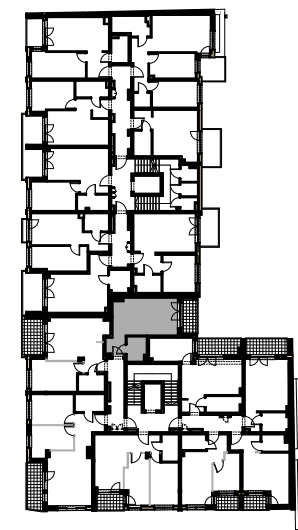

10 400 zł/m²

UL.KOPERNIKA 47/49
ŁÓDŹ

B27

PU: 28,82 M2
PIĘTRO 4

- ŚCIANY STAŁE
bez możliwości demontażu
- ŚCIANY DZIAŁOWE
z możliwością demontażu

POWIERZCHNIE POMIESZCZEŃ PODANO W
PRZYBLIŻENIU, DOKŁADNE WIELKOŚCI
OKREŚLONE ZOSTANĄ NA PODSTAWIE
OBMIARU POWYKONAWCZEGO