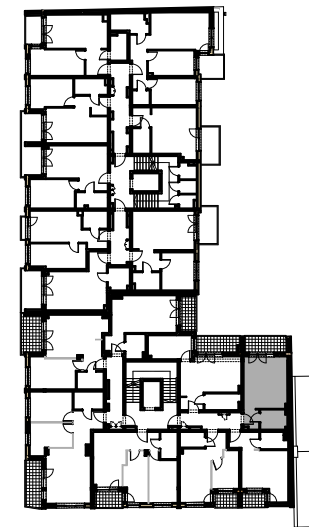

10 400 zł/m²

UL.KOPERNIKA 47/49
ŁÓDŹ

B29

PU: 27,35 M2
PIĘTRO 4

- ŚCIANY STAŁE
bez możliwości demontażu
- ŚCIANY DZIAŁOWE
z możliwością demontażu

POWIERZCHNIE POMIESZCZEŃ PODANO W
PRZYBLIŻENIU, DOKŁADNE WIELKOŚCI
OKREŚLONE ZOSTANĄ NA PODSTAWIE
OBMIARU POWYKONAWCZEGO