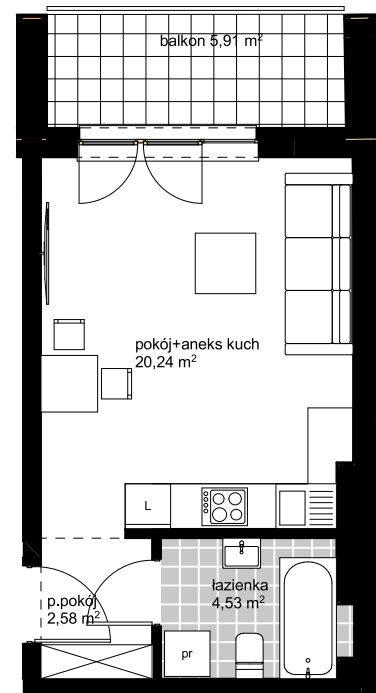

10 400 zł/m²

UL.KOPERNIKA 47/49
ŁÓDŹ

B29

PU: 27,35 M2
PIĘTRO 4

- ŚCIANY STAŁE
bez możliwości demontażu
- ŚCIANY DZIAŁOWE
z możliwością demontażu

POWIERZCHNIE POMIESZCZEŃ PODANO W
PRZYBLIŻENIU, DOKŁADNE WIELKOŚCI
OKREŚLONE ZOSTANĄ NA PODSTAWIE
OBMIARU POWYKONAWCZEGO