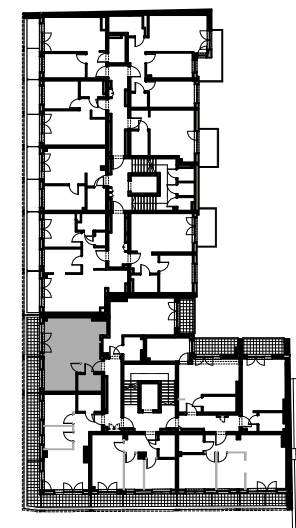

11 250 zł/m²

UL.KOPERNIKA 47/49
ŁÓDŹ

B34

PU: 37,00 M2
PIĘTRO 5

- ŚCIANY STAŁE
bez możliwości demontażu
- ŚCIANY DZIAŁOWE
z możliwością demontażu

POWIERZCHNIE POMIESZCZEŃ PODANO W
PRZYBLIŻENIU, DOKŁADNE WIELKOŚCI
OKREŚLONE ZOSTANĄ NA PODSTAWIE
OBMIARU POWYKONAWCZEGO