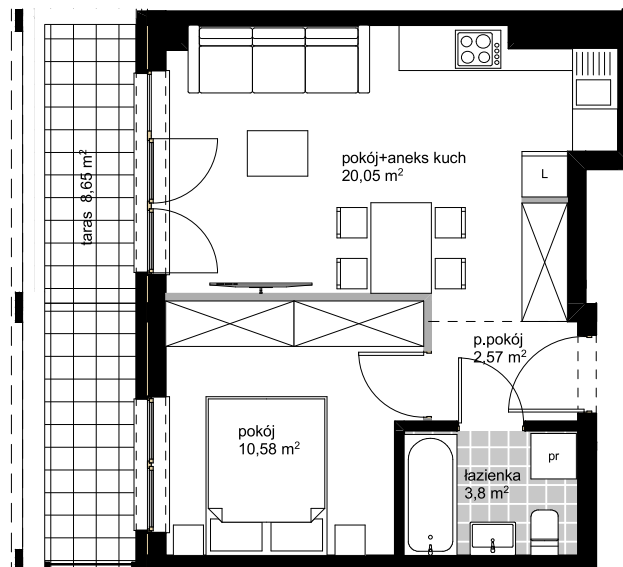

11 250 zł/m²

UL.KOPERNIKA 47/49
ŁÓDŹ

B34

PU: 37,00 M2
PIĘTRO 5

- ŚCIANY STAŁE
bez możliwości demontażu
- ŚCIANY DZIAŁOWE
z możliwością demontażu

POWIERZCHNIE POMIESZCZEŃ PODANO W
PRZYBLIŻENIU, DOKŁADNE WIELKOŚCI
OKREŚLONE ZOSTANĄ NA PODSTAWIE
OBMIARU POWYKONAWCZEGO