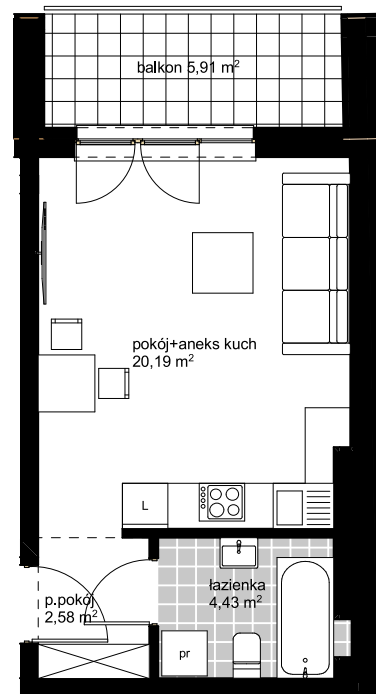

11 000 zł/m²

UL.KOPERNIKA 47/49
ŁÓDŹ

B37

PU: 27,20 M2
PIĘTRO 5

-  ŚCIANY STAŁE
bez możliwości demontażu
-  ŚCIANY DZIAŁOWE
z możliwością demontażu

POWIERZCHNIE POMIESZCZEŃ PODANO W
PRZYBLIŻENIU, DOKŁADNE WIELKOŚCI
OKREŚLONE ZOSTANĄ NA PODSTAWIE
OBMIARU POWYKONAWCZEGO