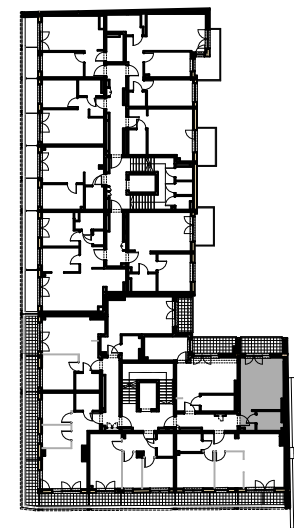

11 000 zł/m²

UL.KOPERNIKA 47/49
ŁÓDŹ

B37

PU: 27,20 M2
PIĘTRO 5

-  ŚCIANY STAŁE
bez możliwości demontażu
-  ŚCIANY DZIAŁOWE
z możliwością demontażu

POWIERZCHNIE POMIESZCZEŃ PODANO W
PRZYBLIŻENIU, DOKŁADNE WIELKOŚCI
OKREŚLONE ZOSTANĄ NA PODSTAWIE
OBMIARU POWYKONAWCZEGO