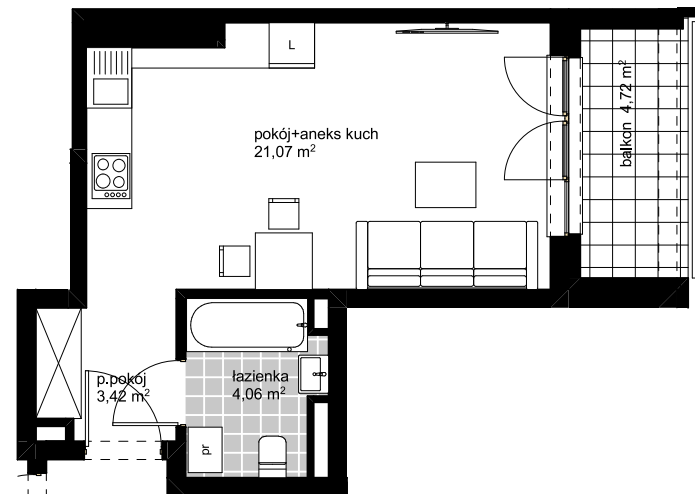

11 000 zł/m²

UL.KOPERNIKA 47/49
ŁÓDŹ

B42

PU: 28,55 M2
PIĘTRO 6

- ŚCIANY STAŁE
bez możliwości demontażu
- ŚCIANY DZIAŁOWE
z możliwością demontażu

POWIERZCHNIE POMIESZCZEŃ PODANO W
PRZYBLIŻENIU, DOKŁADNE WIELKOŚCI
OKREŚLONE ZOSTANĄ NA PODSTAWIE
OBMIARU POWYKONAWCZEGO