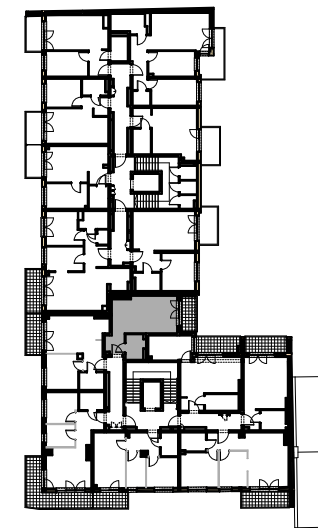

11 000 zł/m²

UL.KOPERNIKA 47/49
ŁÓDŹ

B42

PU: 28,55 M2
PIĘTRO 6

- ŚCIANY STAŁE
bez możliwości demontażu
- ŚCIANY DZIAŁOWE
z możliwością demontażu

POWIERZCHNIE POMIESZCZEŃ PODANO W
PRZYBLIŻENIU, DOKŁADNE WIELKOŚCI
OKREŚLONE ZOSTANĄ NA PODSTAWIE
OBMIARU POWYKONAWCZEGO