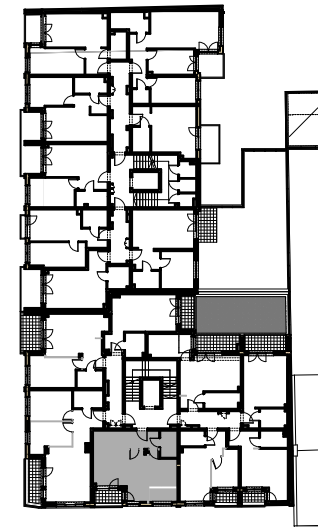

9 600 zł/m²

UL.KOPERNIKA 47/49
ŁÓDŹ

B8

PU: 46,75 M2
PIĘTRO 1

- ŚCIANY STAŁE
bez możliwości demontażu
- ŚCIANY DZIAŁOWE
z możliwością demontażu

POWIERZCHNIE POMIESZCZEŃ PODANO W
PRZYBLIŻENIU, DOKŁADNE WIELKOŚCI
OKREŚLONE ZOSTANĄ NA PODSTAWIE
OBMIARU POWYKONAWCZEGO