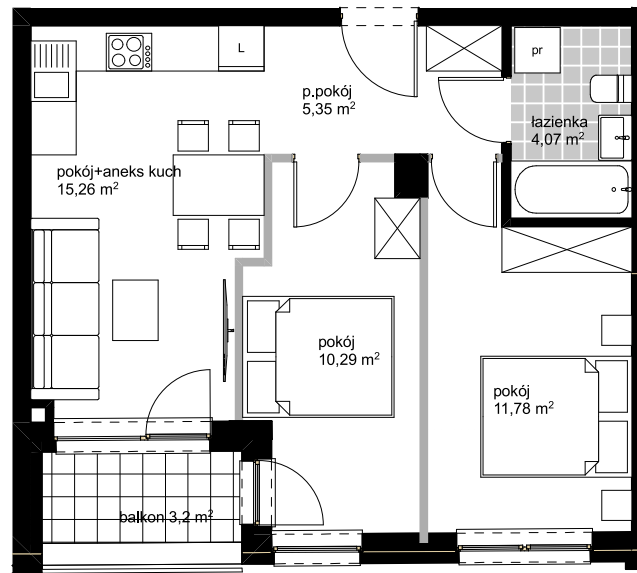

9 600 zł/m²

UL.KOPERNIKA 47/49
ŁÓDŹ

B8

PU: 46,75 M2
PIĘTRO 1

- ŚCIANY STAŁE
bez możliwości demontażu
- ŚCIANY DZIAŁOWE
z możliwością demontażu

POWIERZCHNIE POMIESZCZEŃ PODANO W
PRZYBLIŻENIU, DOKŁADNE WIELKOŚCI
OKREŚLONE ZOSTANĄ NA PODSTAWIE
OBMIARU POWYKONAWCZEGO