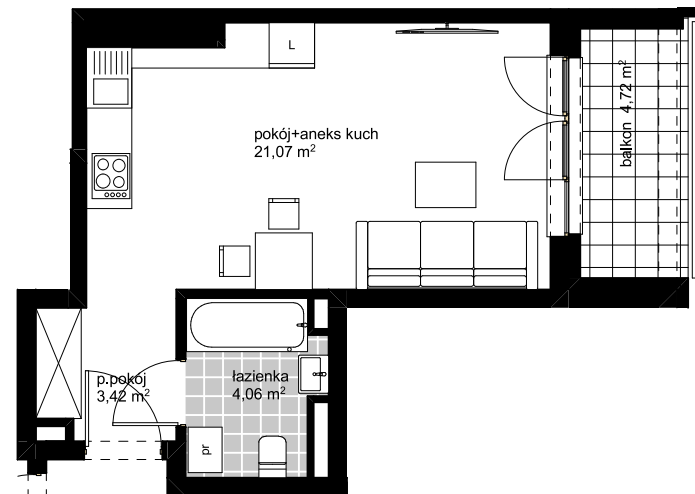

11 000 zł/m²

UL.KOPERNIKA 47/49
ŁÓDŹ

B42

PU: 27,67 m²
PIĘTRO 6

- ŚCIANY STAŁE
bez możliwości demontażu
- ▒ ŚCIANY DZIAŁOWE
z możliwością demontażu

POWIERZCHNIE POMIESZCZEŃ PODANO W
PRZYBLIŻENIU, DOKŁADNE WIELKOŚCI
OKREŚLONE ZOSTANĄ NA PODSTAWIE
OBMIARU POWYKONAWCZEGO