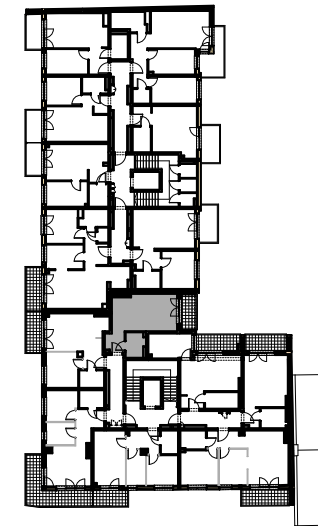

11 000 zł/m²

UL.KOPERNIKA 47/49
ŁÓDŹ

B42

PU: 27,67 m²
PIĘTRO 6

- ŚCIANY STAŁE
bez możliwości demontażu
- ▒ ŚCIANY DZIAŁOWE
z możliwością demontażu

POWIERZCHNIE POMIESZCZEŃ PODANO W
PRZYBLIŻENIU, DOKŁADNE WIELKOŚCI
OKREŚLONE ZOSTANĄ NA PODSTAWIE
OBMIARU POWYKONAWCZEGO