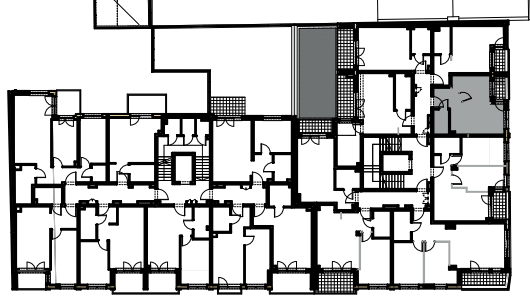

10 300 zł/m²

**UL. KOPERNIKA 47/49
ŁÓDŹ**

Pn

B7

PU: 30,48 M2

ŚCIANY STAŁE
bez możliwości demontażu

ŚCIANY DZIAŁOWE
z możliwością demontażu

POWIERZCHNIE POMIESZCZEN PODANO W
PRZYBLIŻENIU, DOKŁADNE WIELKOŚCI
OKREŚLONE ZOSTANĄ NA PODSTAWIE
OBMIARU POWYKONAWCZEGO