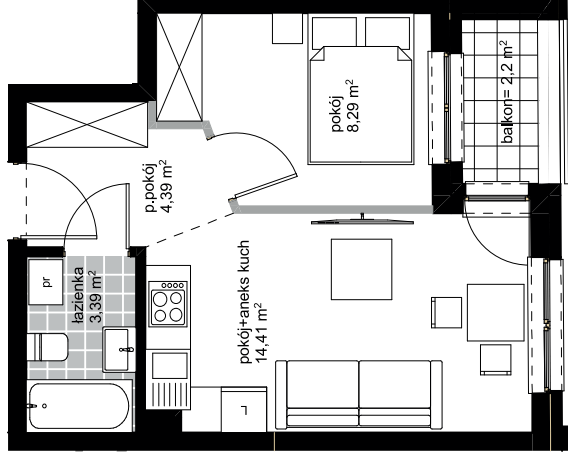

10 300 zł/m²

**UL. KOPERNIKA 47/49
ŁÓDŹ**

Pn

B7

PU: 30,48 M2

ŚCIANY STAŁE
bez możliwości demontażu

ŚCIANY DZIAŁOWE
z możliwością demontażu

POWIERZCHNIE POMIESZCZEN PODANO W
PRZYBLIŻENIU, DOKŁADNE WIELKOŚCI
OKREŚLONE ZOSTANĄ NA PODSTAWIE
OBMIARU POWYKONAWCZEGO